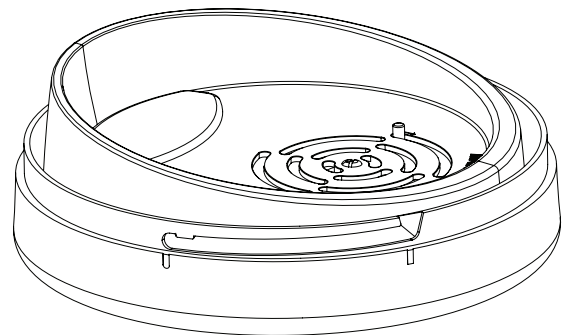

Recover besteht aus 3 Einzelteilen, die du ohne Werkzeuge auseinander bauen kannst.

Die 3 Einzelteile sind bis zu 70°C Spülmaschinengeeignet.
Genauso wie die Recover Aufbewahrungsbox.

Wichtig:

Recover vor Gebrauch reinigen.